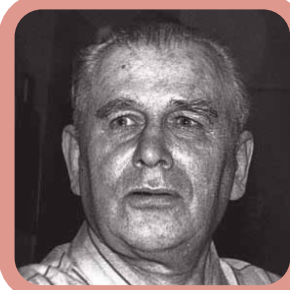

**ГУР (МЕДЕНКО)
СВІТЛАНА МИКИТІВНА**
27.08.1941

мати

Народилася у м. Київ, українка
Філософ, кандидат
філософських наук

**МЕДЕНКО
МИКИТА ПОТАПОВИЧ**
1913-1994

дідусь з боку матері

Родом із с. Сербо-Слобідка
Новоград-Волинського району
Житомирської області,
українець